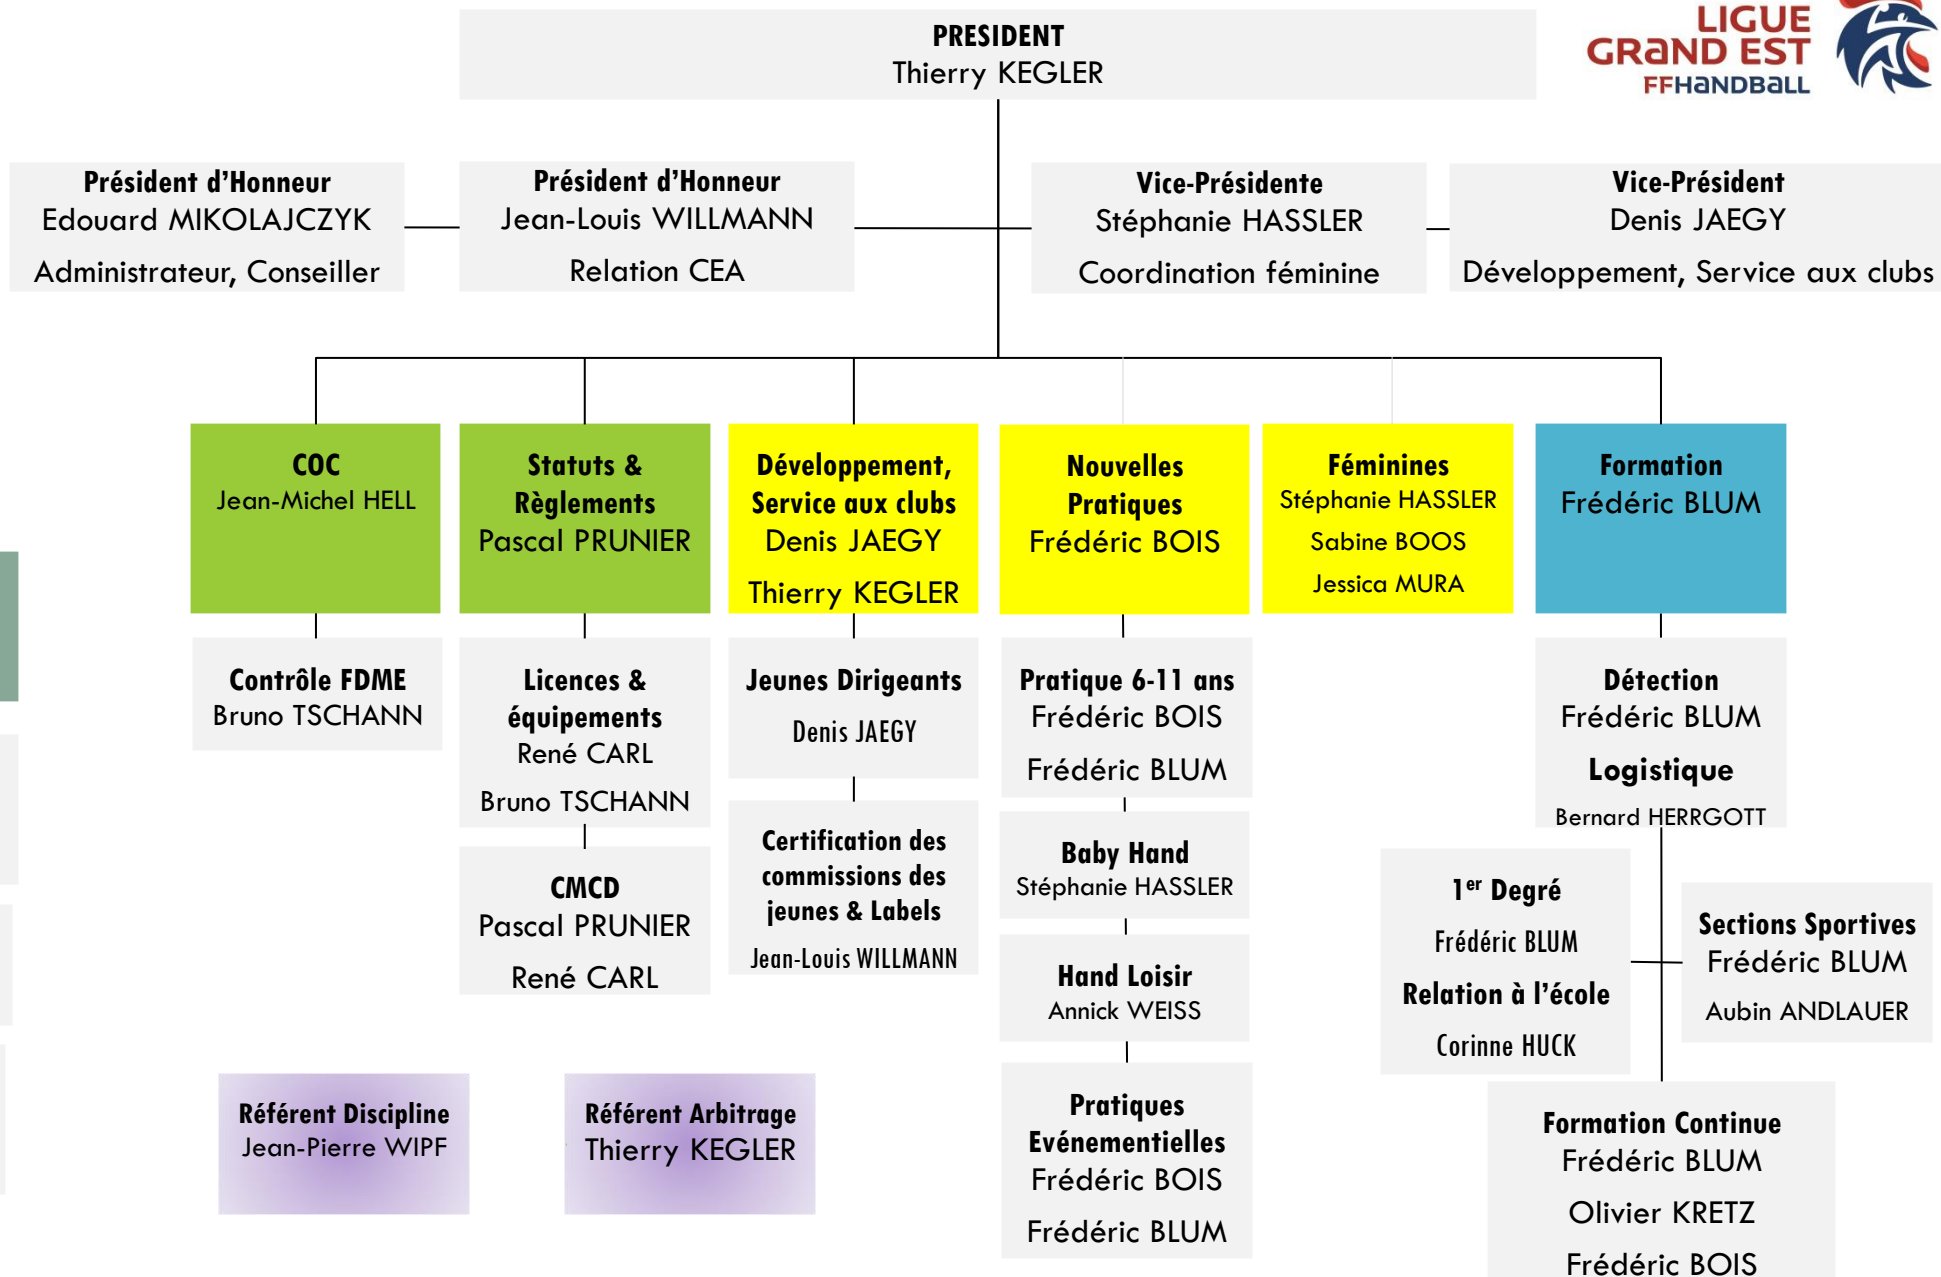

Salariés
 ADS : Frédéric BOIS
 CTF : Frédéric BLUM
 Administratif : Bruno TSCHANN

Secrétaire Générale
 Christelle GAUGLER

Adjoint
 René CARL

Gesthand
 Bruno TSCHANN

Trésorier
 Nicolas PORTAL

Gestion
 Bruno TSCHANN